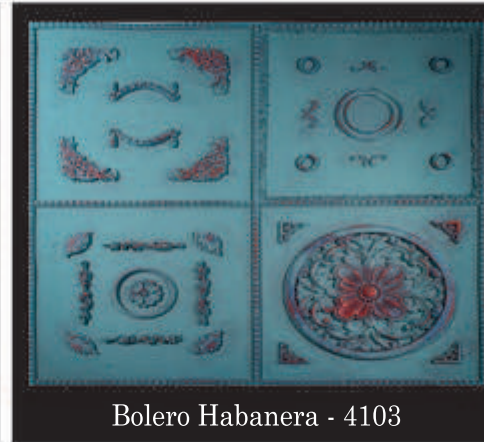

Bolero Folia - 4102

Bolero Habanera - 4103

Bolero Kuartet - 4104

Bolero Loure - 4105

Bolero Leto - 4109

Bolero Asteria - 4110

147 cm x 292 cm

CETKA
DIAMONDSTONE
Luxury Stones and Bricks & Fiber Panel Systems