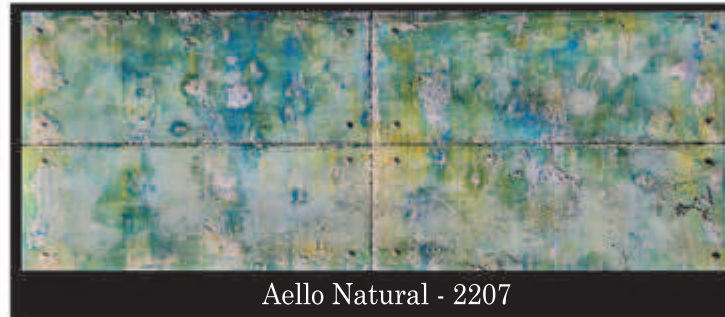

Hormigon Leche - 1311

135 cm x 295 cm

Aello Blanco Oxido - 2205

Aello Verde Oxido - 2206

Aello Natural - 2207

Aello Naranja - 2208

Aello Sueno - 2209

Aello Armagedon - 2210