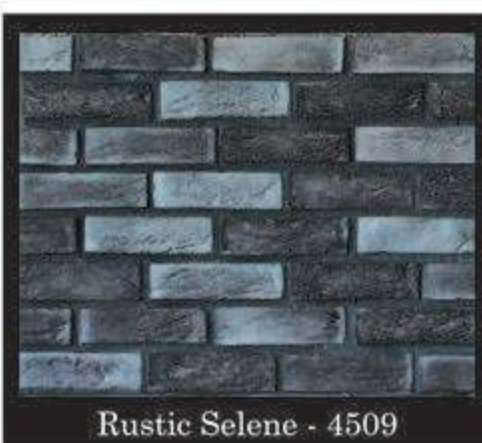

Rustic Vlore - 4506

Rustic Selene - 4509