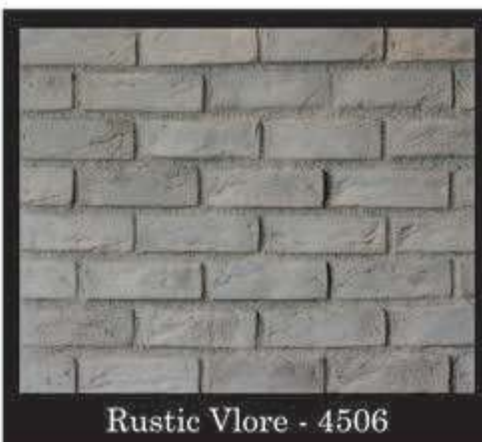

Rustic Utarit - 4503