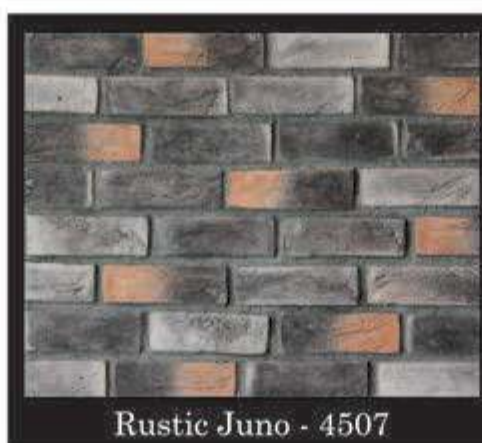

Rustic Deimos - 4504

Rustic Juno - 4507