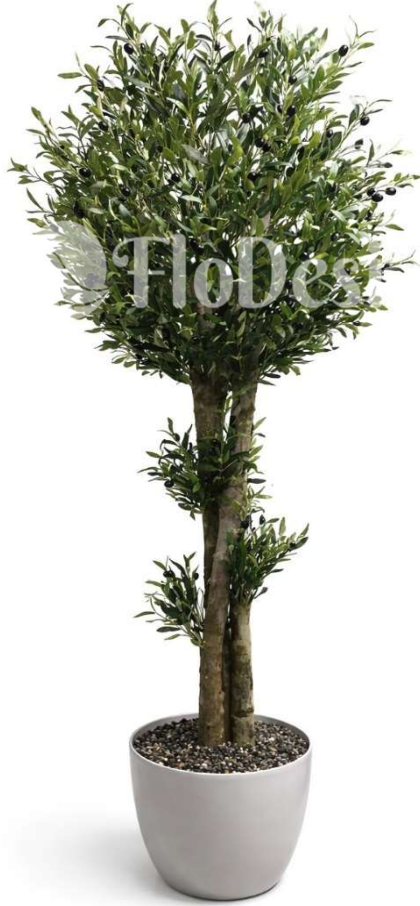

H:170 CM
23X24X37 CM

Lifembahya
Beyaz Saksılı

H:190 CM
23X24X37 CM

Seflore
Beyaz Saksılı

H:180 CM
23X24X37 CM

Zeytin Ağacı
3 Gövdeli

H:205 CM
35X35X36 CM

Benjamin Ağacı
Siyah Saksılı