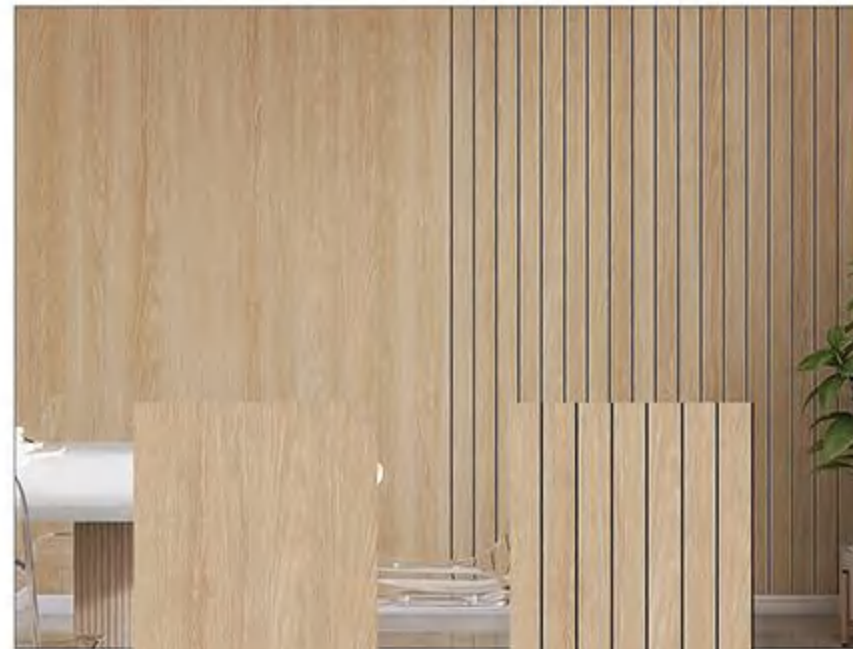

VARIETY OF STYLES

PRECISION SLOTTING

PEEL AND STICK

Slotted Wall Panel Series

SHEET PACK

ROLL PACK

SIZE : 30*60CM 40*80CM
60*60CM 60*300CM
120*300CM

SUPPORT CUSTOMIZATION

【BKC001】

【KC001】

【BKC002】

【KC002】

【BKC003】

【KC003】

【BKC004】

【KC004】