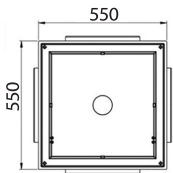

55x55cm

Kapak + Çerçeve

Materyal _____
Ağırlık _____
Renk _____

PP
6750gr

☐ Gri ☐ Siyah ☐ Yeşil

KOD
Loga 055Ki