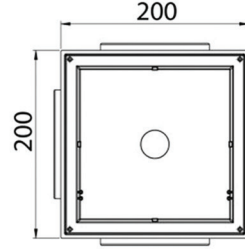

PLASTİK RÖGAR MENHOL KUTULARI

(Düz Kapaklı)

KOD
Loga 020

20x20cm

YÜKSEKLİK 200mm

Materyal _____

PP

Ağırlık _____

850gr

Renk _____

KOD
Loga 030

30x30cm

YÜKSEKLİK 300mm

Materyal _____

PP

Ağırlık _____