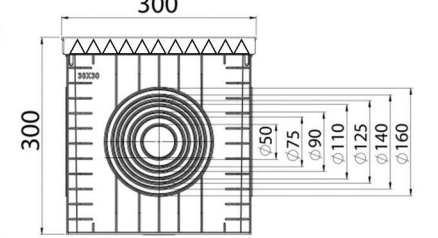

30x30cm

YÜKSEKLİK 300mm

Materyal _____

PP

Ağırlık _____

2800gr

Renk _____

Gri

Siyah

Yeşil