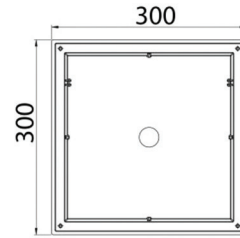

30x30cm

YÜKSEKLİK 300mm

Materyal _____

PP

Ağırlık _____

2800gr

Renk _____

Gri

Siyah

Yeşil