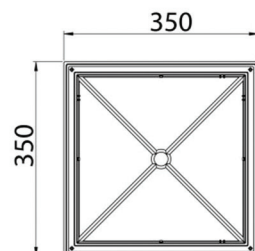

35x35cm

YÜKSEKLİK 350mm

Materyal _____

PP

Ağırlık _____

3500gr

Renk _____