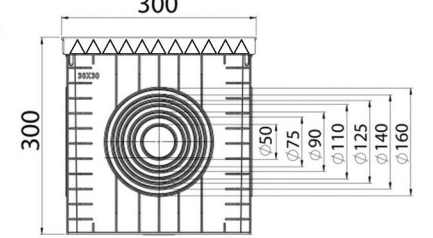

30x30cm

YÜKSEKLİK 300mm

Materyal _____

PP

Ağırlık _____

2800gr

Renk _____