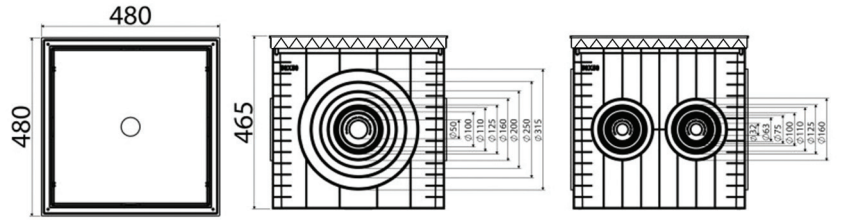

50x50cm

YÜKSEKLİK 500mm

Materyal _____
Ağırlık _____
Renk _____

PP
6480gr

Gri Siyah Yeşil