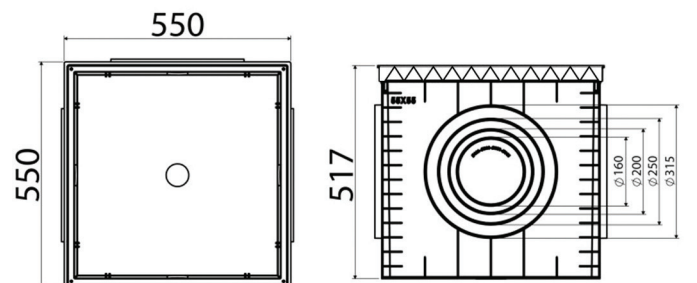

55x55cm

YÜKSEKLİK 517mm

Materyal _____
Ağırlık _____
Renk _____

PP
11820gr

Gri Siyah Yeşil