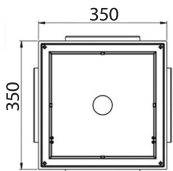

Gri Siyah Yeşil

35x35cm

Kapak + Çerçeve

Materyal _____
Ağırlık _____
Renk _____

PP
1800gr

Gri Siyah Yeşil

KOD
Loga 035Ki

PLASTİK RÖGAR KAPAKLARI (Izgaralı)