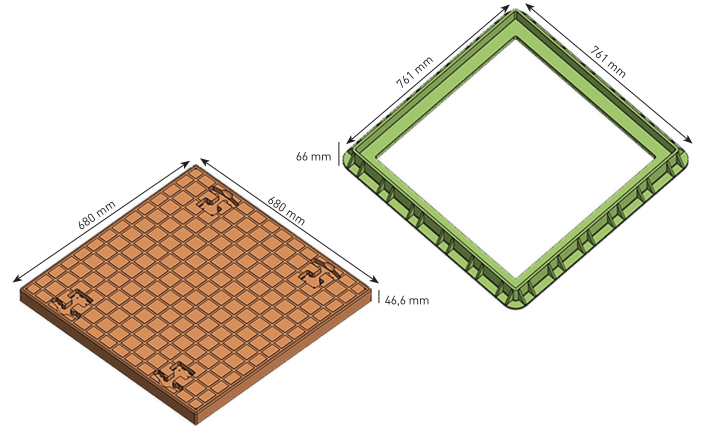

80x80cm

Kapak

HAVUZ KÖŞESİ

ERÇİKA PLASTİK

PLASTİK ve METAL ENJEKSİYON SAN. İÇ ve DIŞ TİC. LTD. ŞTİ.

90°

Kare

KOD