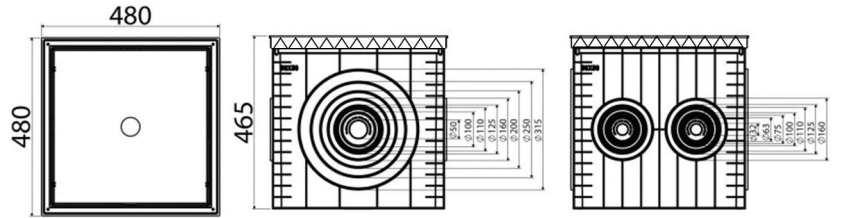

Gri Siyah Yeşil

KOD
Loga 050Y

50x50cm

YÜKSEKLİK 500mm

Materyal _____
Ağırlık _____
Renk _____

PP
6480gr

Gri Siyah Yeşil

KOD
Loga 055Y