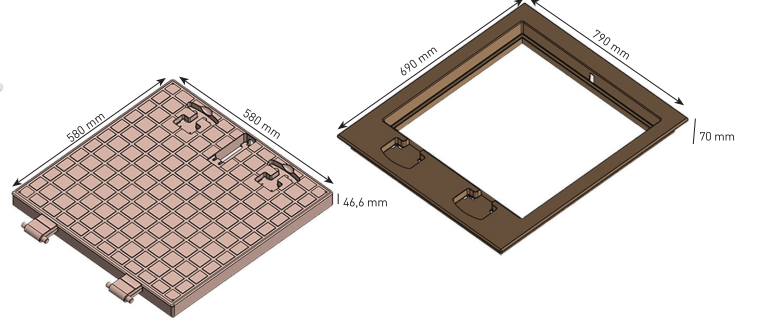

60x60cm

Kapak

70x70cm

Kapak