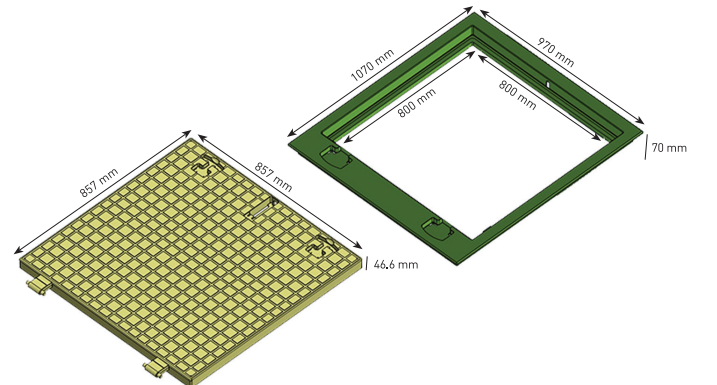

80x80cm

Kapak

HAVUZ KÖŞESİ

ERÇİKA PLASTİK

PLASTİK ve METAL ENJEKSİYON SAN. İÇ ve DIŞ TİC. LTD. ŞTİ.

90°

Kare

KOD