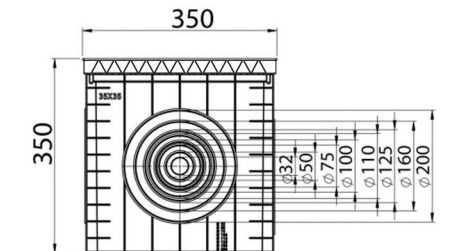

35x35cm

YÜKSEKLİK 350mm

Materyal _____

PP

Ağırlık _____

3500gr

Renk _____