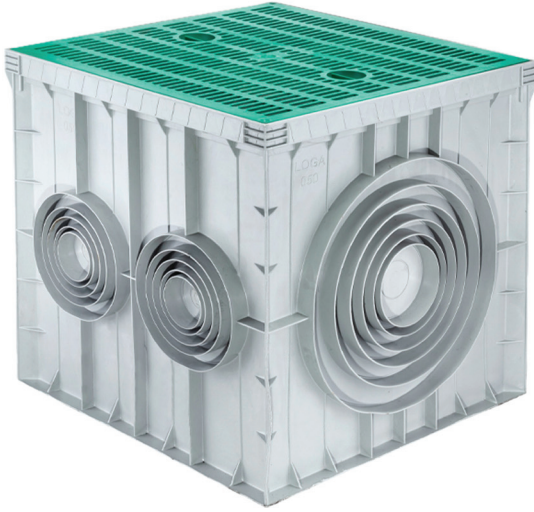

KOD
Loga 050Y