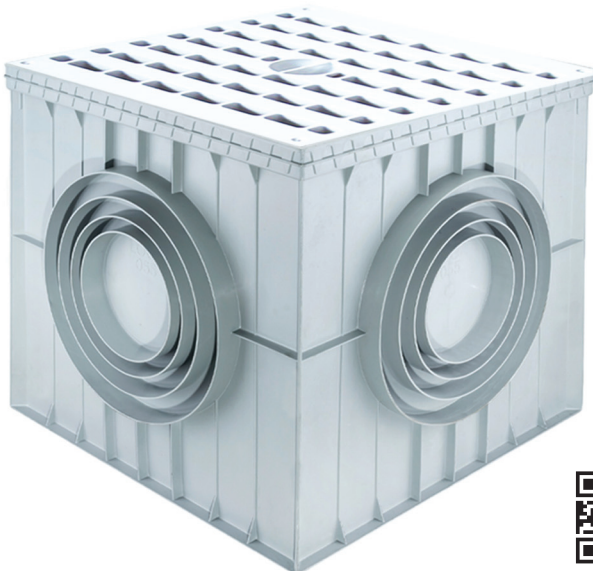

KOD
Loga 055