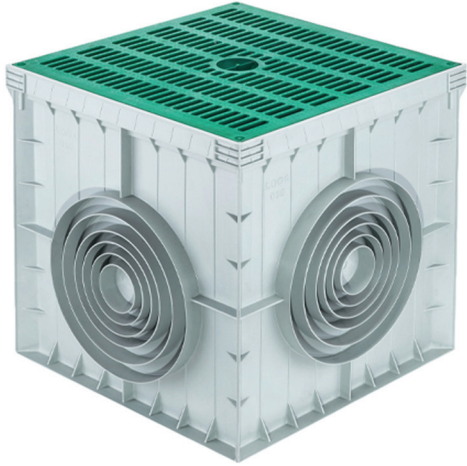

KOD

Loga 030Y