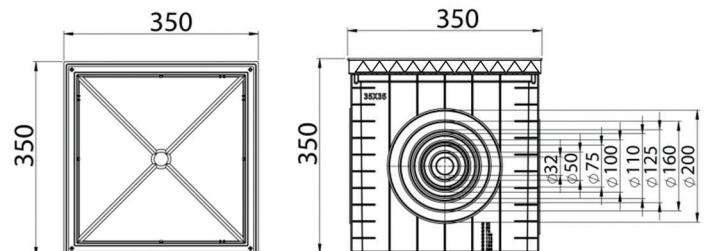

35x35cm

YÜKSEKLİK 350mm

Materyal _____

PP

Ağırlık _____

3500gr

Renk _____