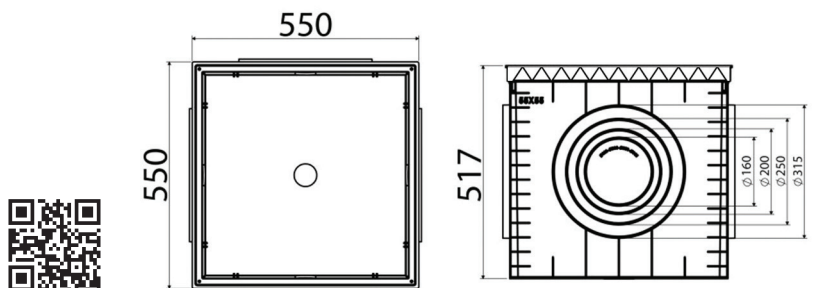

Gri Siyah Yeşil

KOD
Loga 055

55x55cm

YÜKSEKLİK 517mm

Materyal _____
Ağırlık _____
Renk _____

PP
11820gr

Gri Siyah Yeşil

ERÇİKA PLASTİK