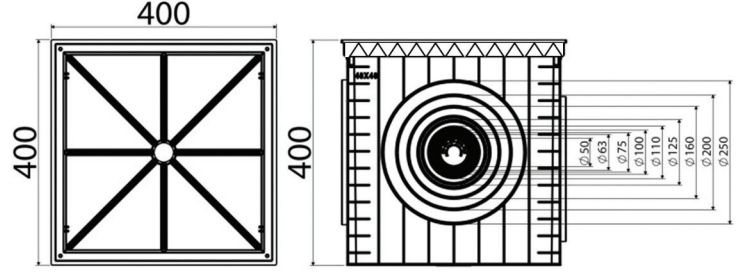

40x40cm

YÜKSEKLİK 400mm

Materyal _____
Ağırlık _____
Renk _____

PP
4020gr

Gri Siyah Yeşil