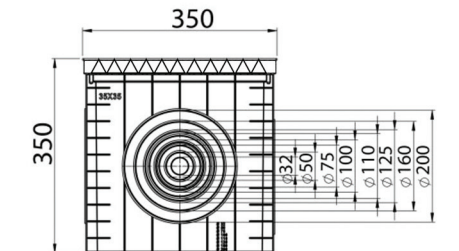

Materyal _____

PP

Ağırlık _____

3500gr

Renk _____

Gri

Siyah

Yeşil