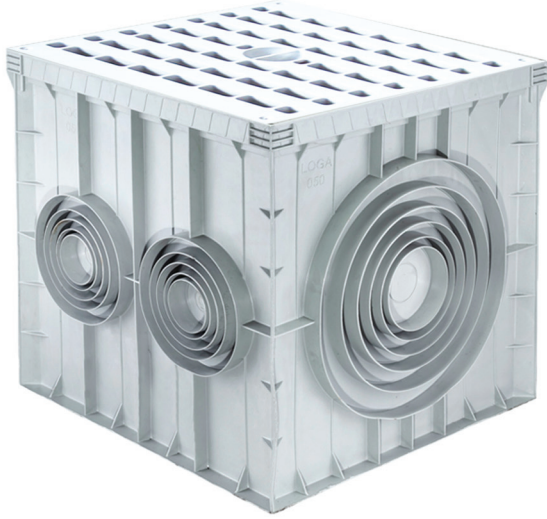

YÜKSEKLİK 400mm

Materyal _____
Ağırlık _____
Renk _____

PP
4020gr

Gri Siyah Yeşil

KOD
Loga 056

50x50cm

YÜKSEKLİK 500mm

Materyal _____
Ağırlık _____
Renk _____