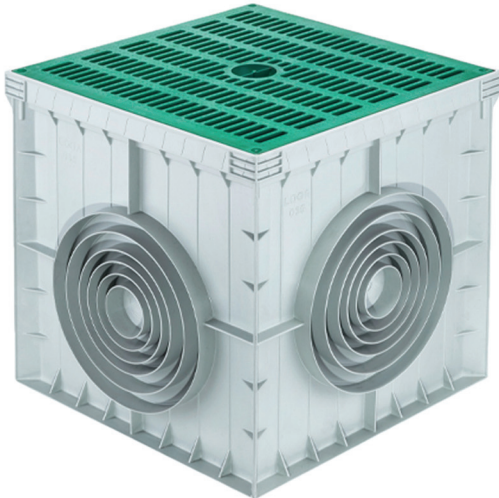

Renk _____

Gri

Siyah

Yeşil

KOD

Loga 035Y

35x35cm

YÜKSEKLİK 350mm