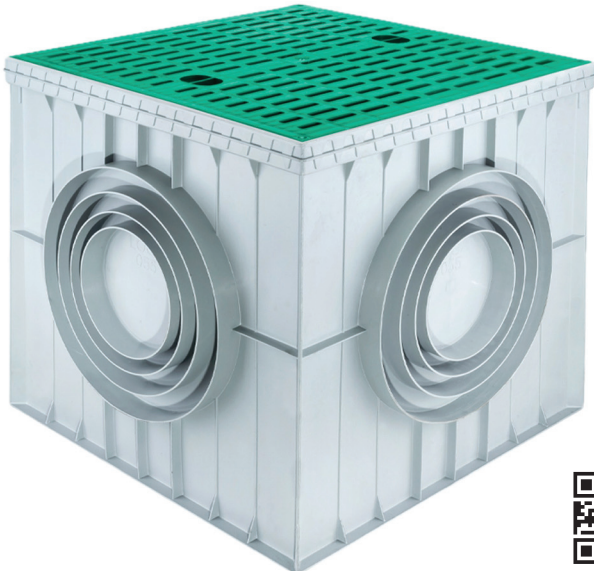

Gri Siyah Yeşil

KOD
Loga 050Y

50x50cm

YÜKSEKLİK 500mm

Materyal _____
Ağırlık _____
Renk _____

PP
6480gr

Gri Siyah Yeşil

KOD
Loga 055Y