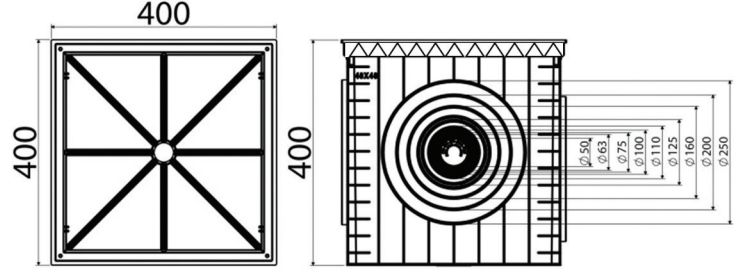

Materyal _____
Ağırlık _____
Renk _____

PP
4500gr

Gri Siyah Yeşil

KOD
Loga 050

50x50cm

YÜKSEKLİK 500mm

Materyal _____
Ağırlık _____
Renk _____

PP
6480gr