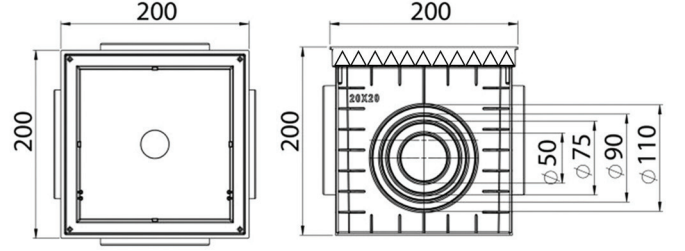

20x20cm

YÜKSEKLİK 200mm

Materyal _____

PP

Ağırlık _____

850gr

Renk _____