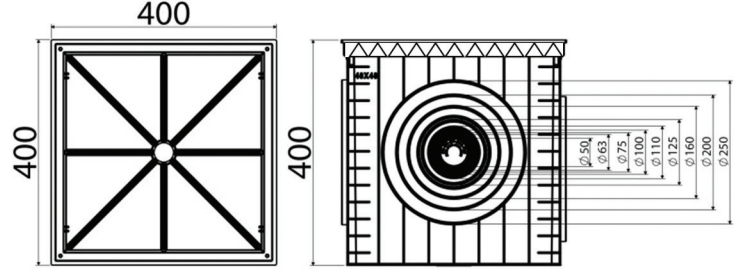

YÜKSEKLİK 400mm

Materyal _____
Ağırlık _____
Renk _____

PP
4020gr

Gri Siyah Yeşil

KOD
Loga 056

50x50cm

YÜKSEKLİK 500mm

Materyal _____
Ağırlık _____
Renk _____