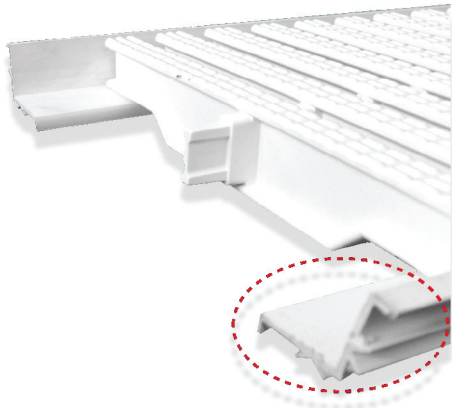

Havuz Kenarı
Izgarası

KOD

EN

BOY

AÇIKLAMA

Havu 0019 — 1,3cm — 19cm — 1m (44 Adet)

Havu 0024 — 1,3cm — 24cm — 1m (44 Adet)

Havuz Izgara
Montaj Profili