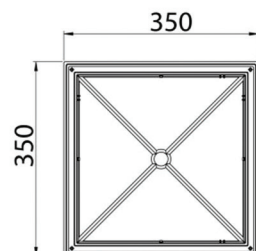

Materyal _____

PP

Ağırlık _____

3500gr

Renk _____

Gri

Siyah

Yeşil