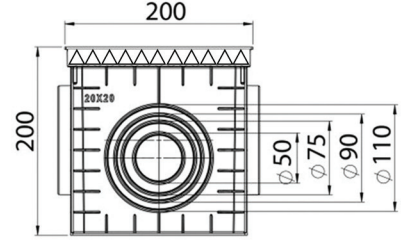

Materyal _____

PP

Ağırlık _____

850gr

Renk _____

Gri

Siyah

Yeşil