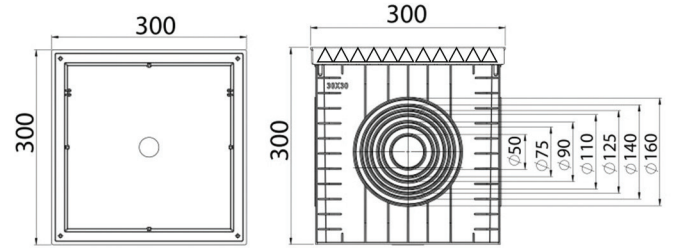

30x30cm

YÜKSEKLİK 300mm

Materyal _____

PP

Ağırlık _____

2800gr

Renk _____