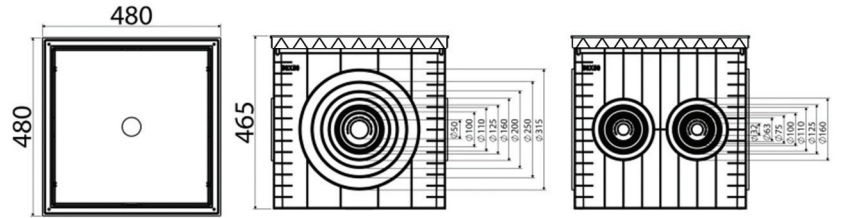

Materyal _____
Ağırlık _____
Renk _____

PP
4500gr

Gri Siyah Yeşil

KOD
Loga 050

50x50cm

YÜKSEKLİK 500mm

Materyal _____
Ağırlık _____
Renk _____

PP
6480gr

Gri Siyah Yeşil

KOD
Loga 055

55x55cm

YÜKSEKLİK 517mm

Materyal _____
Ağırlık _____
Renk _____

PP
11820gr

Gri Siyah Yeşil

ERÇİKA PLASTİK