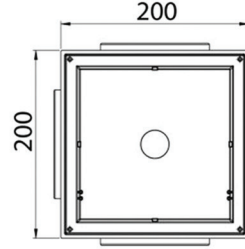

KOD

Loga 030Y

30x30cm

YÜKSEKLİK 300mm

Materyal _____

PP

Ağırlık _____

2800gr