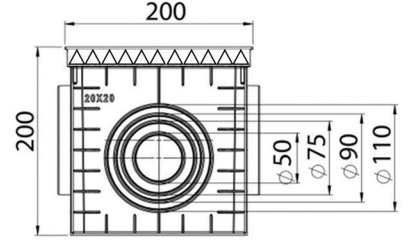

20x20cm

YÜKSEKLİK 200mm

Materyal _____

PP

Ağırlık _____

850gr

Renk _____