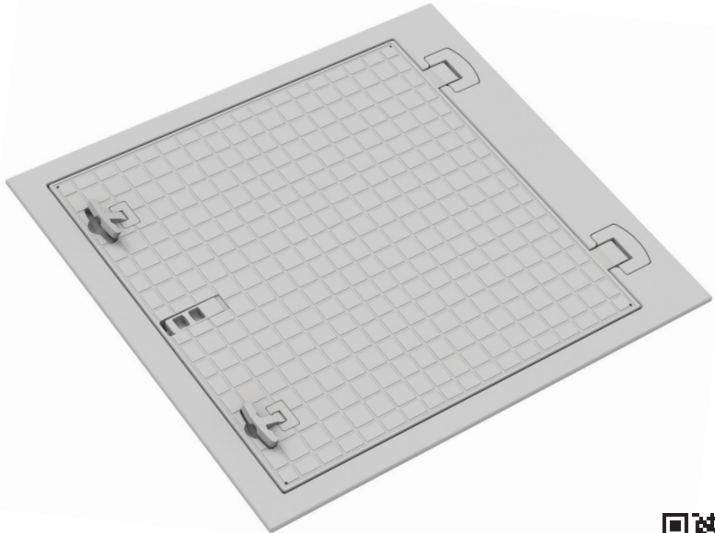

80x80cm

Kapak

HAVUZ KÖŞESİ

ERÇİKA PLASTİK

PLASTİK ve METAL ENJEKSİYON SAN. İÇ ve DIŞ TİC. LTD. ŞTİ.

90°

Kare

KOD