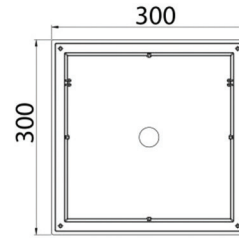

850gr

Renk _____

KOD
Loga 030

30x30cm

YÜKSEKLİK 300mm

Materyal _____

PP

Ağırlık _____

2800gr

Renk _____

KOD
Loga 035

35x35cm

YÜKSEKLİK 350mm

Materyal _____

PP

Ağırlık _____