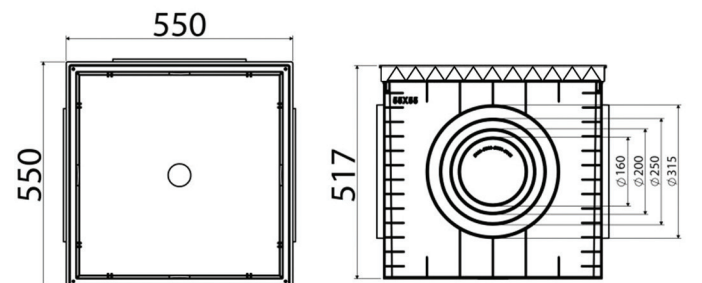

PP
6480gr

Gri Siyah Yeşil

KOD
Loga 055

55x55cm

YÜKSEKLİK 517mm

Materyal _____
Ağırlık _____
Renk _____

PP
11820gr

Gri Siyah Yeşil