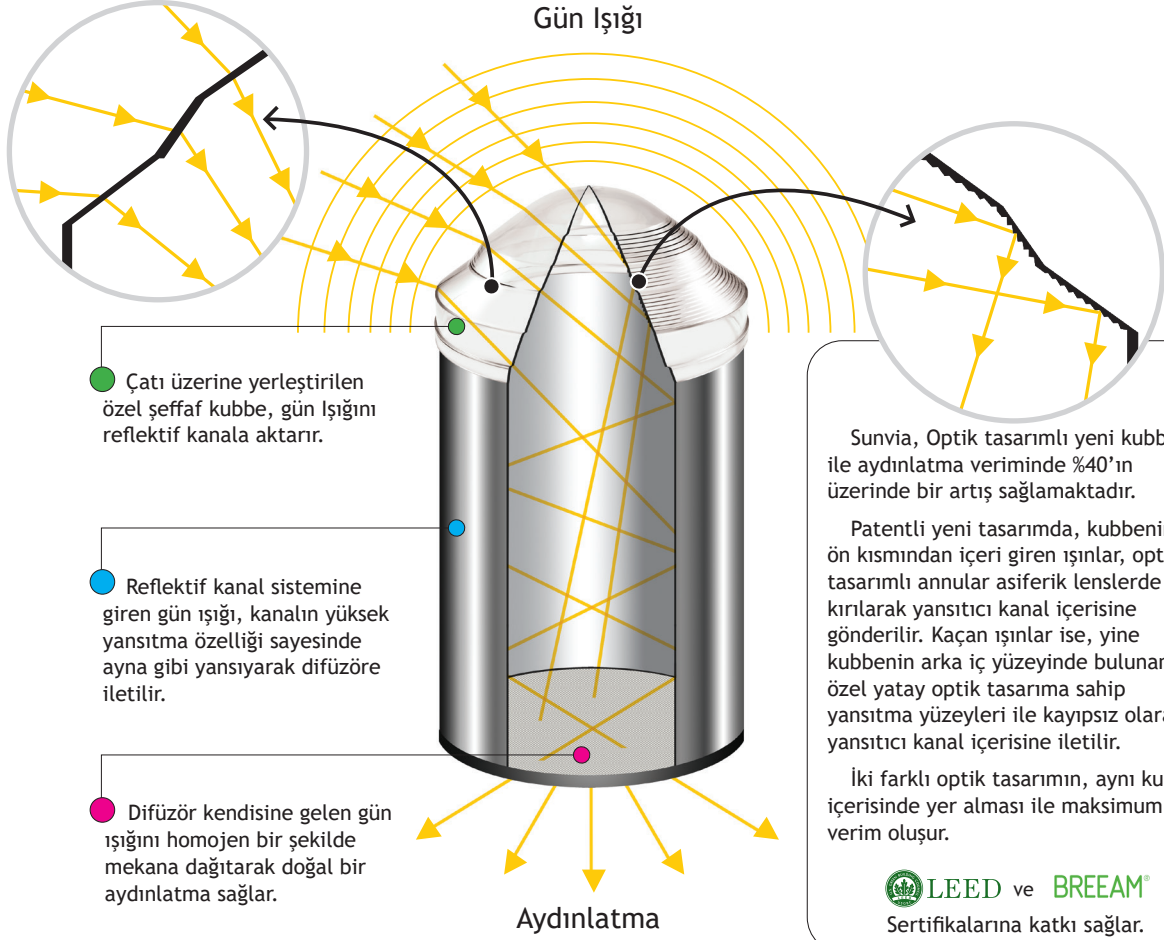

FORM ENDÜSTRİ TESİSLERİ

Sunvia®

Güneş Tüpleri

SVT-250

Model	Diameter (mm)	Area (m ²)	Watt Equivalent power
SVT-250	250	15-20	150W

SVT-550

Model	Diameter (mm)	Area (m ²)	Watt Equivalent power
SVT-550	550	30-35	400W

SVT-900

Model	Diameter (mm)	Area (m ²)	Watt Equivalent power
SVT-900	900	50-60	750W

FesKlima

Endüstriyel Evaporatif Soğutma Üniteleri

Duman-Isı Tahliye, Doğal Havalandırma ve Doğal Aydınlatma Sistemleri

PHOENIX