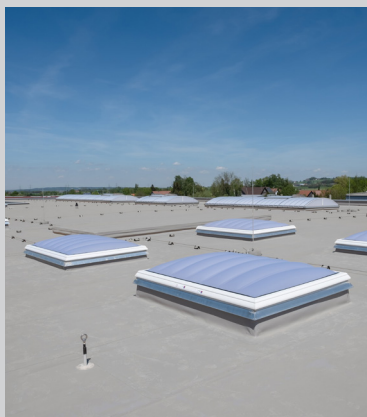

SVT-900

Model	Diameter (mm)	Area (m ²)	Watt Equivalent power
SVT-900	900	50-60	750W

FesKlima

Endüstriyel Evaporatif Soğutma Üniteleri

Duman-Isı Tahliye, Doğal Havalandırma ve Doğal Aydınlatma Sistemleri

PHOENIX

ROOFLIGHT B

Duman tahliye ve doğal havalandırma
kapakları ile entegre tonoz formu çatı ışıklığı

Doğal havalandırma sistemleri

F100 GLASS

Yuvarlak cam ışıklığı

AIRSTREAM

Panjur tipi cephe penceresi

MS78

Modüler cam çatı penceresi

PR60

Cam çatı sistemleri

REFERANSLAR

FORM ENDÜSTRİ TESİSLERİ

Form Endüstri Tesisleri, yerli imal ettiği ürünleriyle 55 yılı aşkın süredir çevreye duyarlı ve yenilikçi ürün faaliyetlerini sürdürmektedir. 2026 yılında İzmir Pancar Organize Sanayi Bölgesi'ndeki yeni fabrikasına taşınan firma, tüm imalatlarında enerji verimliliğine odaklanmıştır. Türkiye'nin ilk yerli üretimi Doğal aydınlatma (güneşiği aydınlatma) ürünlerini imal eden firmanın ana faaliyet konuları endüstriyel evaporatif soğutma üniteleri, doğal duman ve ısı tahliye sistemleri, doğal havalandırma sistemleri, güneşiği doğal aydınlatma sistemleri ve soğutma gruplarının kapasitesini artıran evaporatif kondenser ön soğutma sistemleri, kompresör ve trafo odası soğutma sistemleriyle verim artırıcı sistemlerin tasarımı ve imalatıdır.