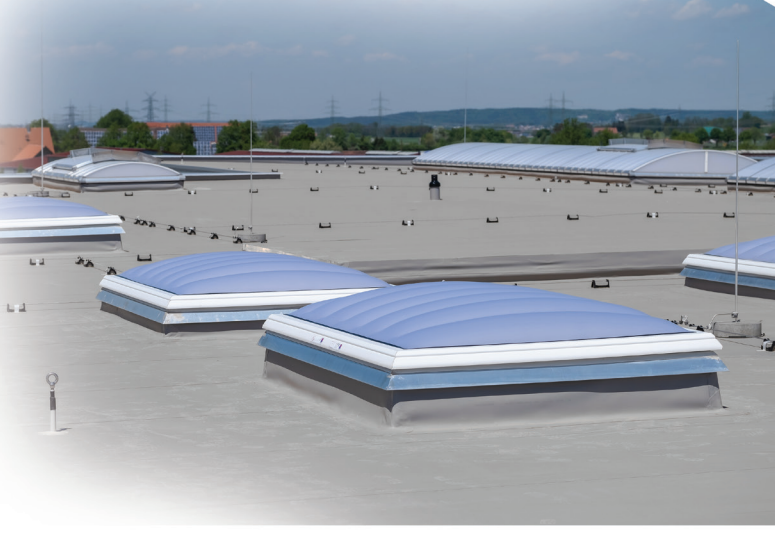

FORM ENDÜSTRİ TESİSLERİ

Sunvia®

Güneş Tüpleri

SVT-250

Model	Diameter (mm)	Area (m ²)	Watt Equivalent power
SVT-250	250	15-20	150W

SVT-550

Model	Diameter (mm)	Area (m ²)	Watt Equivalent power
SVT-550	550	30-35	400W

SVT-900

Model	Diameter (mm)	Area (m ²)	Watt Equivalent power
SVT-900	900	50-60	750W

FesKlima

Endüstriyel Evaporatif Soğutma Üniteleri

Duman-Isı Tahliye, Doğal Havalandırma ve Doğal Aydınlatma Sistemleri

PHOENIX

Modüler cam çatı penceresi

PR60

Cam çatı sistemleri

REFERANSLAR

FORM ENDÜSTRİ TESİSLERİ

Form Endüstri Tesisleri, yerli imal ettiği ürünleriyle 55 yılı aşkın süredir çevreye duyarlı ve yenilikçi ürün faaliyetlerini sürdürmektedir. 2026 yılında İzmir Pancar Organize Sanayi Bölgesi'ndeki yeni fabrikasına taşınan firma, tüm imalatlarında enerji verimliliğine odaklanmıştır. Türkiye'nin ilk yerli üretimi Doğal aydınlatma (güneşiği aydınlatma) ürünlerini imal eden firmanın ana faaliyet konuları endüstriyel evaporatif soğutma üniteleri, doğal duman ve ısı tahliye sistemleri, doğal havalandırma sistemleri, güneşiği doğal aydınlatma sistemleri ve soğutma gruplarının kapasitesini artıran evaporatif kondenser ön soğutma sistemleri, kompresör ve trafo odası soğutma sistemleriyle verim artırıcı sistemlerin tasarımı ve imalatıdır.