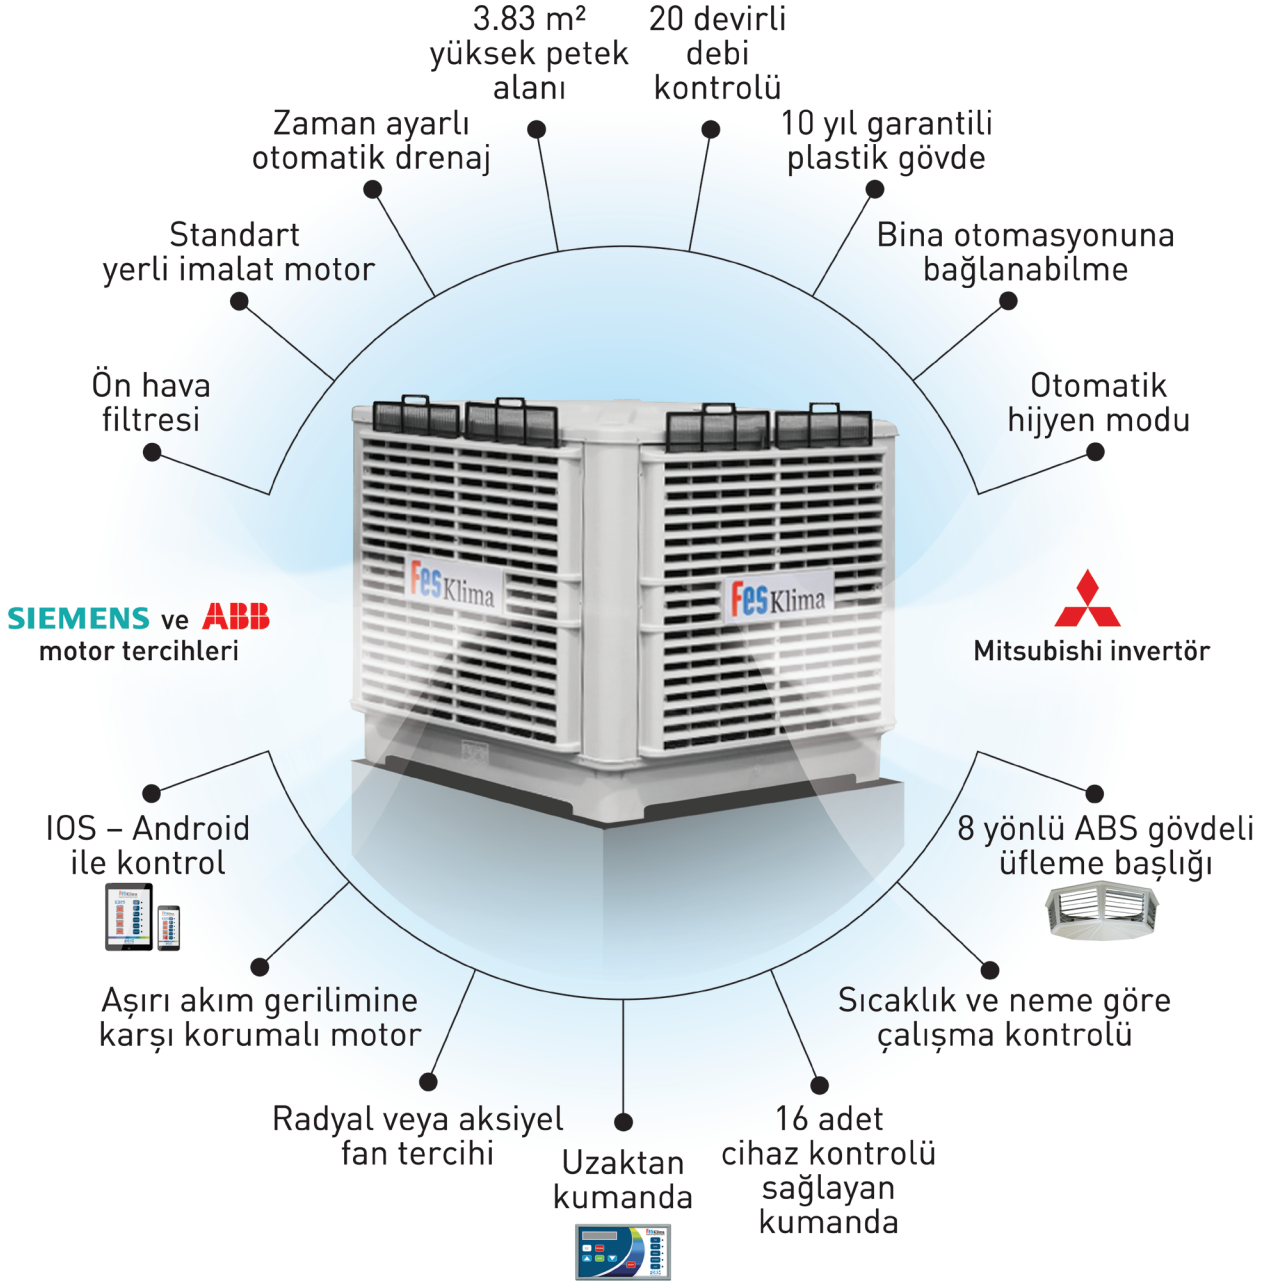

SVT-900

Model	Diameter (mm)	Area (m ²)	Watt Equivalent power
SVT-900	900	50-60	750W

FesKlima

Endüstriyel Evaporatif Soğutma Üniteleri

Duman-Isı Tahliye, Doğal Havalandırma ve Doğal Aydınlatma Sistemleri

PHOENIX