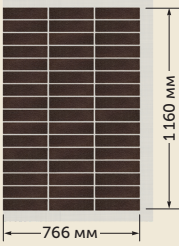

MARMIX Çeşitleri

Klasik

Polonez

Antik

Düz

Mozaik

Petek

**Tüm ölçüler milimetre bazındadır.
Bir kutu, 10 levha malzeme içerir.**