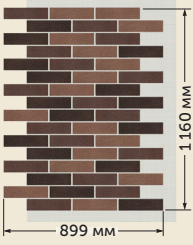

MARMIX Çeşitleri

Klasik

Polonez

Antik

Düz

Mozaik

Petek

**Tüm ölçüler milimetre bazındadır.
Bir kutu, 10 levha malzeme içerir.**