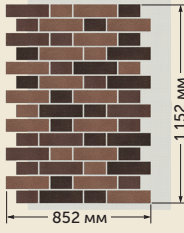

Hafif ve esnek yapısı sayesinde çeşitli yüzeylere kolayca uygulanabilir. Kolay montajı, hem profesyoneller hem de DIY tutkunları için büyük bir avantaj sağlar. MARMIX ile mekanlarınızı zahmetsizce dönüştürün—güzelliği kolaylaştırın!

MARMIX Çeşitleri

Klasik

Polonez

Antik

Düz

Mozaik

Petek

**Tüm ölçüler milimetre bazındadır.
Bir kutu, 10 levha malzeme içerir.**