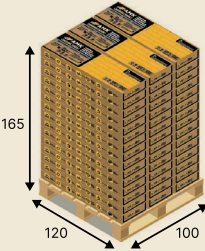

Palet

Kapasite: 45 kutu/405 m²
Brüt ağırlık: 785 kg

20 ft konteyner

Kapasite: 9 palet/3 645 m²
Brüt ağırlık: 7 065 kg

40 ft konteyner

Kapasite: 21 palet/8 505 m²
Brüt ağırlık: 16 485 kg

TIR

Kapasite: 26 palet/10 530 m²
Brüt ağırlık: 20 410 kg