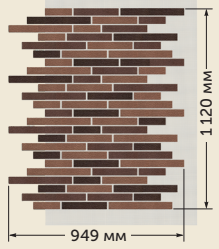

MARMIX Çeşitleri

Klasik

Polonez

Antik

Düz

Mozaik

Petek

**Tüm ölçüler milimetre bazındadır.
Bir kutu, 10 levha malzeme içerir.**