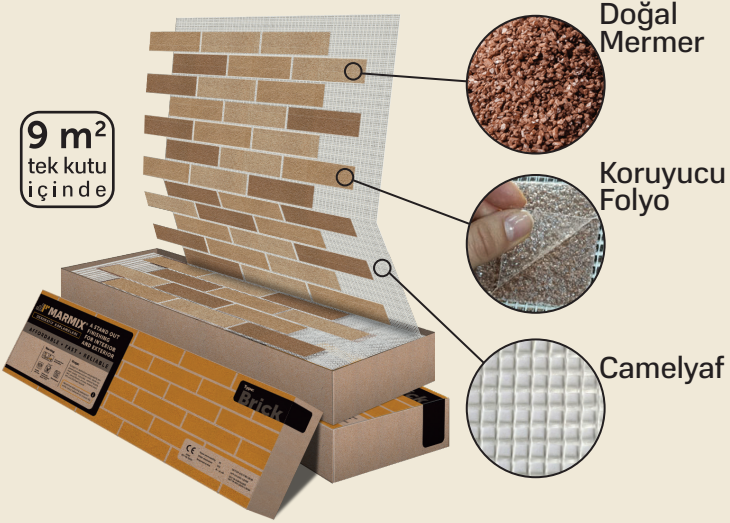

MARMIX®

DEKORATİF KAPLAMALARI

Cepheler ve iç mekanlar için yenilikçi kaplama çözümü

Kolay montaj ile güzel yaşam.

MARMIX Nedir?

MARMIX, iç ve dış mekanlar için özel olarak tasarlanmış yenilikçi ve ultra ince bir dekoratif kaplamadır. Doğal mermer parçacıkları içeren yapısı sayesinde, gerçekçi tuğla ve taş dokusunu yüksek dayanıklılık ile birleştirir.

Mermer parçacıkları, neme, UV ışınlarına ve mekanik hasarlara karşı üstün direnç sağlayarak uzun ömürlü ve estetik bir görünüm sunar. Bu sayede MARMIX, hem iç mekanlarda hem de zorlu dış ortam koşullarında mükemmel bir performans sergiler.

Hafif ve esnek yapısı sayesinde çeşitli yüzeylere kolayca uygulanabilir. Kolay montajı, hem profesyoneller hem de DIY tutkunları için büyük bir avantaj sağlar. MARMIX ile mekanlarınızı zahmetsizce dönüştürün—güzelliği kolaylaştırın!

MARMIX Çeşitleri

Klasik

Polonez

Antik

Düz

Mozaik

Petek

**Tüm ölçüler milimetre bazındadır.
Bir kutu, 10 levha malzeme içerir.**