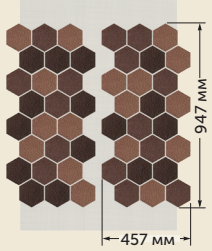

MARMIX Çeşitleri

Klasik

Polonez

Antik

Düz

Mozaik

Petek

**Tüm ölçüler milimetre bazındadır.
Bir kutu, 10 levha malzeme içerir.**