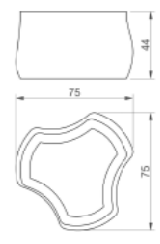

3D Bambi Çiçeklik / 3D Bambi Planter

Kod / Code : 408 11 000000 163

Ağırlık / Weight : 142 kg

3D Balküpü Çiçeklik / 3D Balküpü Planter

Kod / Code : 408 11 000000 170

Ağırlık / Weight : 115 kg

3D Manolya Çiçeklik / 3D Manolya Planter

Kod / Code : 408 05 000000 168

Ağırlık / Weight : 170 kg

3D Oles Çiçeklik / 3D Oles Planter

Kod / Code : 408 11 000000 174

Ağırlık / Weight : 245 kg

3D Life Çiçeklik / 3D Life Planter

Kod / Code : 408 11 000000 173

Ağırlık / Weight : 135 kg

3D Aster Çiçeklik / 3D Aster Planter

Kod / Code : 408 11 000000 162

Ağırlık / Weight : 234 kg

3D Lahit Çiçeklik / 3D Lahit Planter
Kod / Code : 408 11 000000 172
Ağırlık / Weight : 171 kg