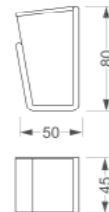

3D Vapour Çöp Kutusu

3D Vapour Litter Bin

Kod / Code : 40811000000 089

Ağırlık / Weight : 245 kg

3D Corner Çöp Kutusu

3D Corner Litter Bin

Kod / Code : 40811000000 087

Ağırlık / Weight : 82 kg