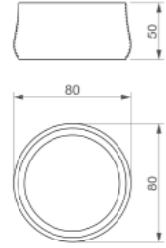

3D Bambi Çiçeklik / 3D Bambi Planter

Kod / Code : 408 11 000000 163

Ağırlık / Weight : 142 kg