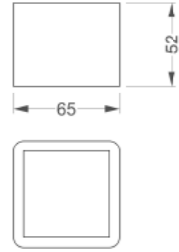

Ağırlık / Weight : 135 kg

3D Aster Çiçeklik / 3D Aster Planter

Kod / Code : 408 11 000000 162

Ağırlık / Weight : 234 kg

3D Lahit Çiçeklik / 3D Lahit Planter
Kod / Code : 408 11 000000 172
Ağırlık / Weight : 171 kg

3D Nihal Çiçeklik / 3D Nihal Planter
Kod / Code : 408 11 000000 165
Ağırlık / Weight : 159 kg

3D Arya Stand / 3D Arya Stand
Kod / Code : 408 11 000000 186
Ağırlık / Weight : 49 kg

3D Masal Stand / 3D Masal Stand
Kod / Code : 408 11 000000 187
Ağırlık / Weight : 86 kg