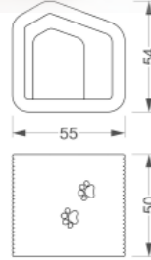

3D Pet Pati Köpek Evi / 3D Pet Pati Dog House
Kod / Code : 408 11 000000 158
Ağırlık / Weight : 126 kg