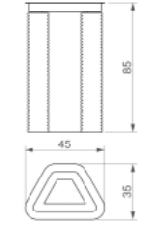

3D Modüler Panorama Çöp Kutusu
3D Modular Panorama Litter Bin
Kod / Code : 408 11 000000 138
Ağırlık / Weight : 528 kg