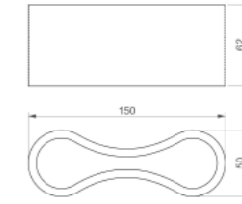

3D Modüler Roll Çiçeklik
3D Modular Roll Planter
Kod / Code : 408 11 000000 109
Ağırlık / Weight : 347 kg