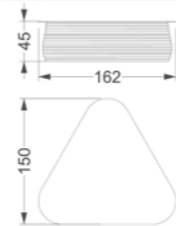

3D Molekül Sehpa / 3D Molecule Table
Kod / Code : 408 11 000000 211
Ağırlık / Weight : 419 kg