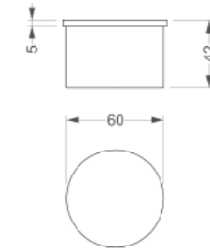

3D Plato Masa / 3D Plato Table
Kod / Code : 408 11 000000 097
Ağırlık / Weight : 145 kg