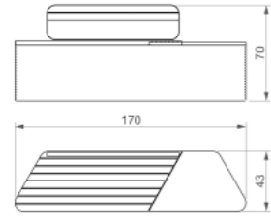

3D Modüler Panorama Bank (Arkalıklı)

3D Modular Panorama Bench (with Backrest)

Kod / Code : 408 11 000000 131

Ağırlık / Weight : 250 kg