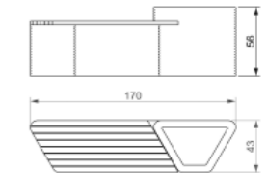

3D Modüler Panorama Bank Çiçeklikli
3D Modular Panorama Flower Bench
Kod / Code : 408 11 000000 137
Ağırlık / Weight : 291 kg