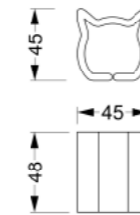

3D Pet Sepi Kedi Evi / 3D Pet Sepi Cat House
Kod / Code : 408 11 000000 159
Ağırlık / Weight : 139 kg