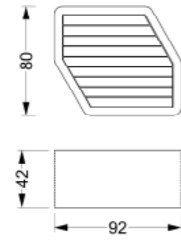

3D Modüler Modo Bank Büyük
3D Modular Modo Bench Large
Kod / Code : 408 11 000000 121
Ağırlık / Weight : 400 kg