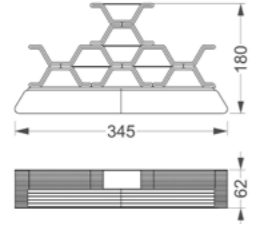

3D Grafen Raf / 3D Graphene Shelf
Kod / Code : 408 11 000000 212
Ağırlık / Weight : 1512 kg