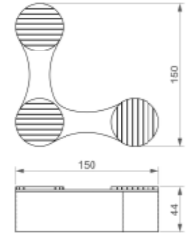

3D Modüler Roll Bank Üçlü
3D Modular Roll Triple Bench
Kod / Code : 408 11 000000 107
Ağırlık / Weight : 636 kg