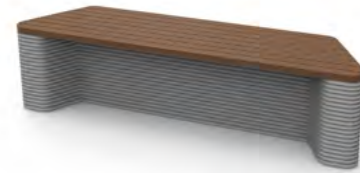

3D Modüler Panorama Bank Ahşaplı

3D Modular Panorama Wodden Bench

Kod / Code : 408 11 000000 130

Ağırlık / Weight : 257 kg