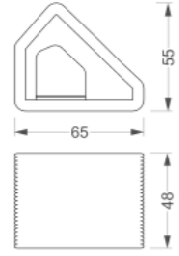

3D Pet Tommo Kedi Evi / 3D Pet Tommo Cat House
Kod / Code : 408 11 000000 160
Ağırlık / Weight : 128 kg