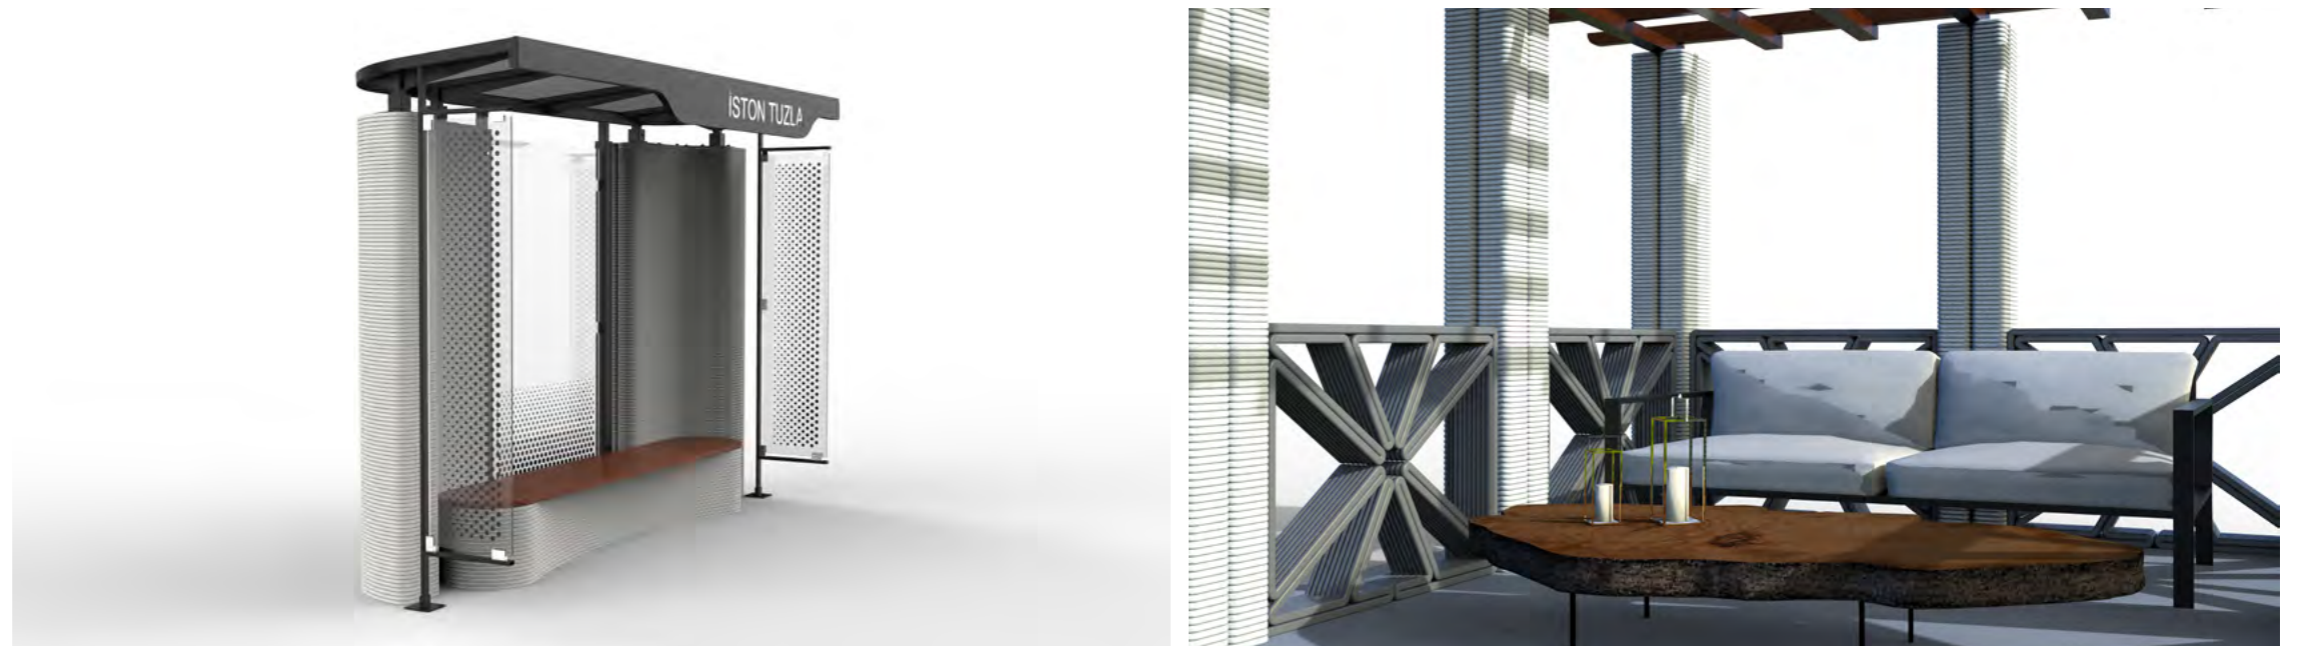

Kod / Code : 408 11 000000 222

Ağırlık / Weight : 3493 kg

Kod / Code : 408 11 000000 218

Ağırlık / Weight : 7494 kg

Kod / Code : 408 11 000000 219

Ağırlık / Weight : 4089 kg