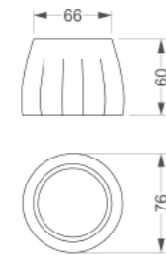

3D Bambi Çiçeklik / 3D Bambi Planter

Kod / Code : 408 11 000000 163

Ağırlık / Weight : 142 kg

3D Balküpü Çiçeklik / 3D Balküpü Planter

Kod / Code : 408 11 000000 170

Ağırlık / Weight : 115 kg

3D Manolya Çiçeklik / 3D Manolya Planter