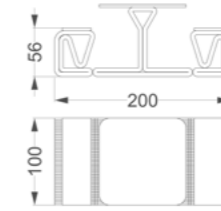

3D Piknik Masası Tip 2 / 3D Picnic Table Type 2
Kod / Code : 408 11 000000 197
Ağırlık / Weight : 1100 kg