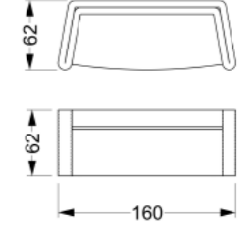

3D Lokum Bench

Kod / Code : 408 11 000000 061

Ağırlık / Weight : 752 kg

3D İdol Bank / 3D İdol Bench

Kod / Code : 408 11 000000 025

Ağırlık / Weight : 355 kg

3D Vapour Bank (Tekli)
3D Vapour Bench (Single)
Kod / Code : 408 11 000000 068
Ağırlık / Weight : 376 kg