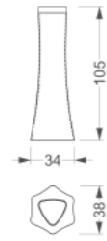

Kod / Code : 408 05 000000 168

Ağırlık / Weight : 170 kg

3D Oles Çiçeklik / 3D Oles Planter

Kod / Code : 408 11 000000 174

Ağırlık / Weight : 245 kg

3D Life Çiçeklik / 3D Life Planter

Kod / Code : 408 11 000000 173

Ağırlık / Weight : 135 kg

3D Aster Çiçeklik / 3D Aster Planter

Kod / Code : 408 11 000000 162

Ağırlık / Weight : 234 kg

3D Lahit Çiçeklik / 3D Lahit Planter
Kod / Code : 408 11 000000 172
Ağırlık / Weight : 171 kg

3D Nihal Çiçeklik / 3D Nihal Planter
Kod / Code : 408 11 000000 165
Ağırlık / Weight : 159 kg

3D Arya Stand / 3D Arya Stand
Kod / Code : 408 11 000000 186
Ağırlık / Weight : 49 kg

3D Masal Stand / 3D Masal Stand
Kod / Code : 408 11 000000 187
Ağırlık / Weight : 86 kg