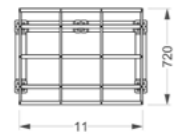

3D Pergola Tip2 / 3D Pergola Tip 2