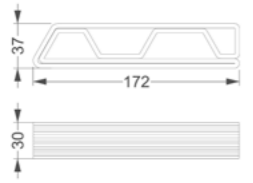

3D Grafen Raf Modül 1 / 3D Graphene Raf Module 1
Kod / Code : 408 11 000000 223
Ağırlık / Weight : 207 kg