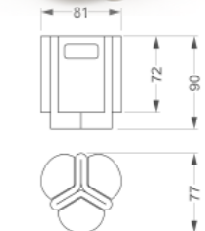

3D Modüler Beşgen Çiçeklik
3D Modular Beşgen Planter
Kod / Code : 408 11 000000 102
Ağırlık / Weight : 262 kg

3D Modüler Trinity Bank (Dikey)
3D Modular Trinity Bench (Vertical)
Kod / Code : 408 11 000000 195
Ağırlık / Weight : 402 kg

3D Modüler Trinity Çöp Kutusu Renkli
3D Modular Trinity Coloured Litter Bin
Kod / Code : 408 11 000000 117
Ağırlık / Weight : 222 kg