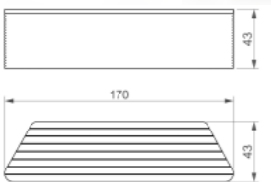

3D Modüler Panorama Bank Ahşaplı

3D Modular Panorama Wodden Bench

Kod / Code : 408 11 000000 130

Ağırlık / Weight : 257 kg