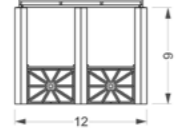

3D Pergola Tip2 / 3D Pergola Tip 2