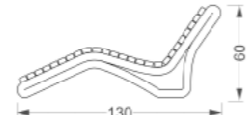

3D Yaprak Şezlong

3D Yaprak Sunbed

Kod / Code : 408 05 000000 194

Ağırlık / Weight : 220 kg