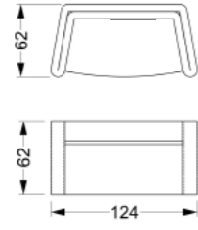

3D Lokum Bench

Kod / Code : 408 11 000000 061

Ağırlık / Weight : 752 kg

3D İdol Bank / 3D İdol Bench

Kod / Code : 408 11 000000 025

Ağırlık / Weight : 355 kg

3D Vapour Bank (Tekli)
3D Vapour Bench (Single)
Kod / Code : 408 11 000000 068
Ağırlık / Weight : 376 kg