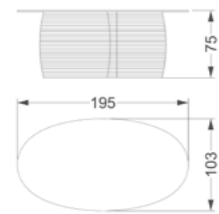

3D Venüs Masa / 3D Venüs Table
Kod / Code : 408 11 000000 213
Ağırlık / Weight : 484 kg