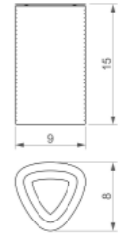

3D Base Çöp Kutusu