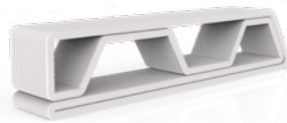

3D Grafen Raf Modül 2 / 3D Graphene Raf Module 2
Kod / Code : 408 11 000000 224
Ağırlık / Weight : 207 kg