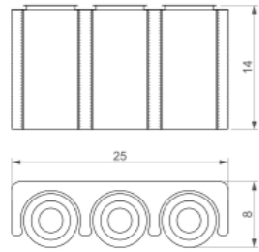

3D Triple Çöp Kutusu / 3D Triple Litter Bin

Kod / Code : 40811000000 085

Ağırlık / Weight : 472 kg

3D Ay Çöp Kutusu / 3D Ay Litter Bin
Kod / Code : 408 11 000000 080
Ağırlık / Weight : 324 kg

3D Trio Çöp Kutusu / 3D Trio Litter Bin
Kod / Code : 408 11 000000 084
Ağırlık / Weight : 321 kg