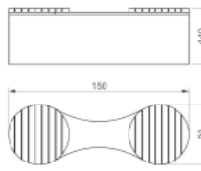

3D Modüler Roll Bank İkili
3D Modular Roll Double Bench
Kod / Code : 408 11 000000 110
Ağırlık / Weight : 382 kg