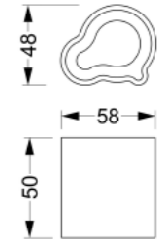

3D Pet Cesta Kedi Evi / 3D Pet Cesta Cat House
Kod / Code : 408 11 000000 154
Ağırlık / Weight : 121 kg