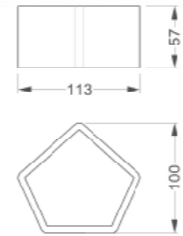

3D Modüler Beşgen Bank
3D Modular Beşgen Bench
Kod / Code : 408 11 000000 101
Ağırlık / Weight : 172 kg