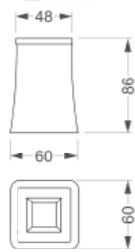

3D Triple Çöp Kutusu / 3D Triple Litter Bin

Kod / Code : 40811000000 085

Ağırlık / Weight : 472 kg

3D Ay Çöp Kutusu / 3D Ay Litter Bin
Kod / Code : 408 11 000000 080
Ağırlık / Weight : 324 kg

3D Trio Çöp Kutusu / 3D Trio Litter Bin
Kod / Code : 408 11 000000 084
Ağırlık / Weight : 321 kg