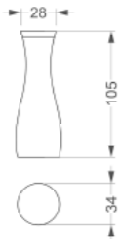

Kod / Code : 408 05 000000 168

Ağırlık / Weight : 170 kg

3D Oles Çiçeklik / 3D Oles Planter

Kod / Code : 408 11 000000 174

Ağırlık / Weight : 245 kg

3D Life Çiçeklik / 3D Life Planter

Kod / Code : 408 11 000000 173

Ağırlık / Weight : 135 kg

3D Aster Çiçeklik / 3D Aster Planter

Kod / Code : 408 11 000000 162

Ağırlık / Weight : 234 kg

3D Lahit Çiçeklik / 3D Lahit Planter
Kod / Code : 408 11 000000 172
Ağırlık / Weight : 171 kg

3D Nihal Çiçeklik / 3D Nihal Planter
Kod / Code : 408 11 000000 165
Ağırlık / Weight : 159 kg

3D Arya Stand / 3D Arya Stand
Kod / Code : 408 11 000000 186
Ağırlık / Weight : 49 kg

3D Masal Stand / 3D Masal Stand
Kod / Code : 408 11 000000 187
Ağırlık / Weight : 86 kg