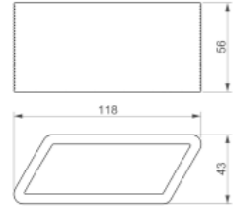

3D Modüler Panorama Çiçeklik Kenar
3D Modular Panorama Kenar Planter
Kod / Code : 408 11 000000 135
Ağırlık / Weight : 226 kg