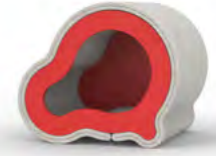

3D Pet Cesta Kedi Evi / 3D Pet Cesta Cat House
Kod / Code : 408 11 000000 154
Ağırlık / Weight : 121 kg