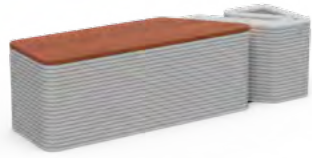

3D Pedal Bisiklet Parkı / 3D Pedal Cycle Rack

Kod / Code : 408 11 000000 078

Ağırlık / Weight : 294 kg

3D Gidon Bisiklet Parkı / Gidon Cycle Rack

Kod / Code : 408 11 000000 079

Ağırlık / Weight : 343 kg