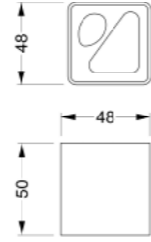

3D Pet Cat Fun Kedi Evi Küçük
3D Pet Cat Fun Cat House Small
Kod / Code : 408 11 000000 152
Ağırlık / Weight : 150 kg