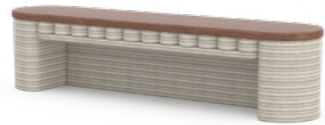

3D Modüler Destek Bank

3D Modular Destek Bench

Kod / Code : 408 11 000000 103

Ağırlık / Weight : 378 kg