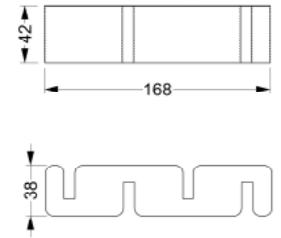

3D Pedal Bisiklet Parkı / 3D Pedal Cycle Rack

Kod / Code : 408 11 000000 078

Ağırlık / Weight : 294 kg

3D Gidon Bisiklet Parkı / Gidon Cycle Rack

Kod / Code : 408 11 000000 079

Ağırlık / Weight : 343 kg

ÇOCUK OYUN GRUPLARI SERİSİ