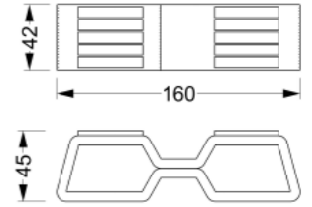

3D Vapour Bank
3D Vapour Bench
Kod / Code : 408 11 000000 069
Ağırlık / Weight : 428 kg