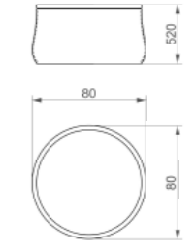

Ağırlık / Weight : 135 kg

3D Aster Çiçeklik / 3D Aster Planter

Kod / Code : 408 11 000000 162

Ağırlık / Weight : 234 kg

3D Lahit Çiçeklik / 3D Lahit Planter
Kod / Code : 408 11 000000 172
Ağırlık / Weight : 171 kg

3D Nihal Çiçeklik / 3D Nihal Planter
Kod / Code : 408 11 000000 165
Ağırlık / Weight : 159 kg

3D Arya Stand / 3D Arya Stand
Kod / Code : 408 11 000000 186
Ağırlık / Weight : 49 kg

3D Masal Stand / 3D Masal Stand
Kod / Code : 408 11 000000 187
Ağırlık / Weight : 86 kg