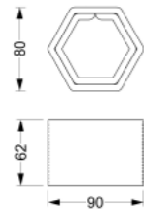

3D Modüler Modo Bank Küçük (Sağ ve Sol)
3D Modular Modo Small (Right and Left)
Kod / Code : 408 11 000000 122; 408 11 000000 200
Ağırlık / Weight : 315 kg