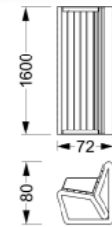

3D Lune Bank / 3D Lune Bench

Kod / Code : 408 11 000000 041

Ağırlık / Weight : 397 kg

3D Ora Bank

3D Ora Bench

Kod / Code : 408 11 000000 052

Ağırlık / Weight : 245 kg

3D Lokum Bank

3D Lokum Bench

Kod / Code : 408 11 000000 061

Ağırlık / Weight : 752 kg

3D İdol Bank / 3D İdol Bench

Kod / Code : 408 11 000000 025

Ağırlık / Weight : 355 kg

3D Vapour Bank (Tekli)
3D Vapour Bench (Single)
Kod / Code : 408 11 000000 068
Ağırlık / Weight : 376 kg