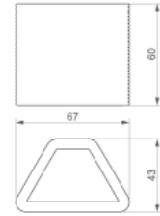

3D Modular Panorama Triangle Bench

Kod / Code : 408 11 000000 133

Ağırlık / Weight : 125 kg

3D Modüler Panorama Çiçeklik Kenar
3D Modular Panorama Kenar Planter
Kod / Code : 408 11 000000 135
Ağırlık / Weight : 226 kg