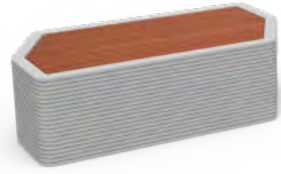

3D Modüler Üçgen Bisiklet Parkı

3D Modular Triangle Cycle Rack

Kod / Code : 408 11 000000 120

Ağırlık / Weight : 201 kg

3D Modüler Destek Bank

3D Modular Destek Bench

Kod / Code : 408 11 000000 103

Ağırlık / Weight : 378 kg