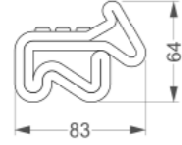

3D Eşek İnek Oyunu / 3D Donkey Cow Play