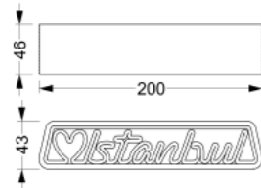

3D İstanbul Bank / 3D İstanbul Bench
Kod / Code : 408 11 000000 028
Ağırlık / Weight : 882 kg