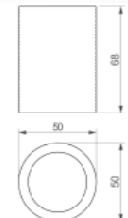

3D Modüler Roll Çiçeklik Mini
3D Modular Roll Mini Planter
Kod / Code : 408 11 000000 111
Ağırlık / Weight : 132 kg