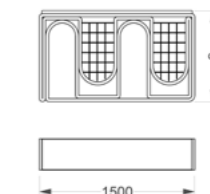

3D Grape Büfe / 3D Grape Buffet Table
Kod / Code : 408 11 000000 220
Ağırlık / Weight : 317