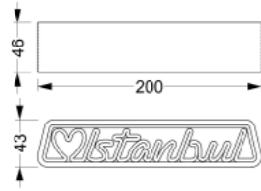

3D Vapour Bank (Tekli)
3D Vapour Bench (Single)
Kod / Code : 408 11 000000 068
Ağırlık / Weight : 376 kg