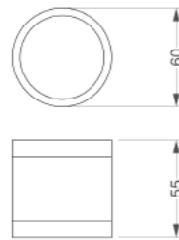

Kod / Code : 408 05 000000 168

Ağırlık / Weight : 170 kg

3D Oles Çiçeklik / 3D Oles Planter

Kod / Code : 408 11 000000 174

Ağırlık / Weight : 245 kg

3D Life Çiçeklik / 3D Life Planter

Kod / Code : 408 11 000000 173

Ağırlık / Weight : 135 kg

3D Aster Çiçeklik / 3D Aster Planter

Kod / Code : 408 11 000000 162

Ağırlık / Weight : 234 kg

3D Lahit Çiçeklik / 3D Lahit Planter
Kod / Code : 408 11 000000 172
Ağırlık / Weight : 171 kg

3D Nihal Çiçeklik / 3D Nihal Planter
Kod / Code : 408 11 000000 165
Ağırlık / Weight : 159 kg

3D Arya Stand / 3D Arya Stand
Kod / Code : 408 11 000000 186
Ağırlık / Weight : 49 kg

3D Masal Stand / 3D Masal Stand
Kod / Code : 408 11 000000 187
Ağırlık / Weight : 86 kg