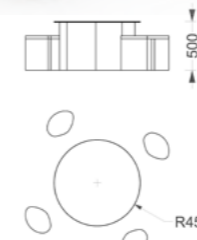

3D Resif Sehpa / 3D Reef Table
Kod / Code : 408 11 000000 217
Ağırlık / Weight : 280 kg