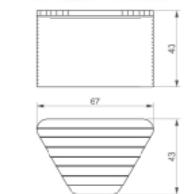

Kod / Code : 408 11 000000 132

Ağırlık / Weight : 200 kg

3D Modüler Panorama Bank Ahşaplı

3D Modular Panorama Wodden Bench

Kod / Code : 408 11 000000 130

Ağırlık / Weight : 257 kg

3D Modüler Panorama Bank Üçgen