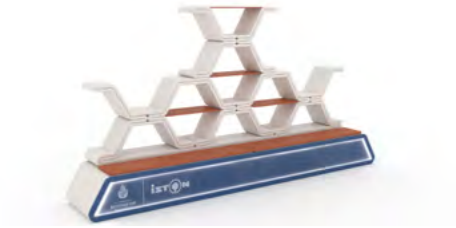

3D Grafen Raf / 3D Graphene Shelf
Kod / Code : 408 11 000000 212
Ağırlık / Weight : 1512 kg