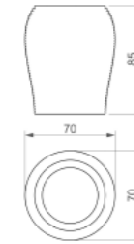

3D Bambi Çiçeklik / 3D Bambi Planter

Kod / Code : 408 11 000000 163

Ağırlık / Weight : 142 kg

3D Balküpü Çiçeklik / 3D Balküpü Planter

Kod / Code : 408 11 000000 170

Ağırlık / Weight : 115 kg

3D Manolya Çiçeklik / 3D Manolya Planter