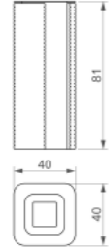

3D Vapour Çöp Kutusu

3D Vapour Litter Bin

Kod / Code : 40811000000 089

Ağırlık / Weight : 245 kg

3D Corner Çöp Kutusu

3D Corner Litter Bin

Kod / Code : 40811000000 087

Ağırlık / Weight : 82 kg