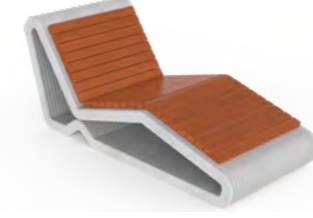

3D Lamb Şezlong (Ahşaplı)

3D Lamb Sunbed (Wooden)

Kod / Code : 408 11 000000 191

Ağırlık / Weight : 439 kg

3D Yaprak Şezlong

3D Yaprak Sunbed

Kod / Code : 408 05 000000 194

Ağırlık / Weight : 220 kg