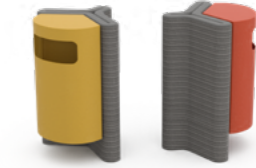

3D Modüler Trinity Çöp Kutusu Üçlü
3D Modular Trinity Triple Litter Bin
Kod / Code : 408 11 000000 116
Ağırlık / Weight : 249 kg