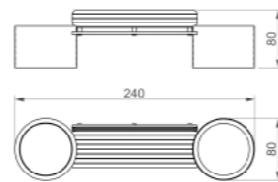

3D İdol Bank / 3D İdol Bench

Kod / Code : 408 11 000000 025

Ağırlık / Weight : 355 kg