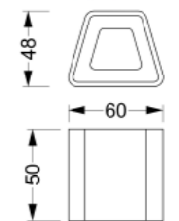

3D Pet Mia Kedi Evi (Büyük) / 3D Pet Mia Cat House (Large)
Kod / Code : 408 11 000000 155
Ağırlık / Weight : 115 kg