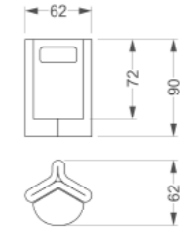

3D Modüler Trinity Çöp Kutusu Üçlü
3D Modular Trinity Triple Litter Bin
Kod / Code : 408 11 000000 116
Ağırlık / Weight : 249 kg