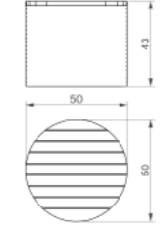

3D Modüler Roll Puf Mini
3D Modular Roll Mini Puf
Kod / Code : 408 11 000000 112
Ağırlık / Weight : 142 kg