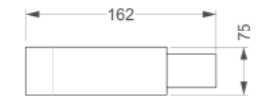

3D Balık Oyunu / 3D Fish Play