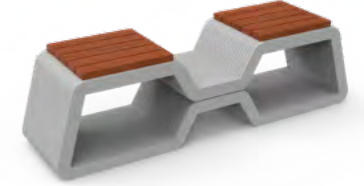

3D Vapour Bank
3D Vapour Bench
Kod / Code : 408 11 000000 069
Ağırlık / Weight : 428 kg