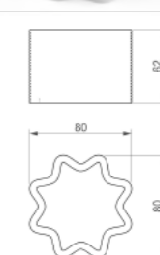

3D Bambi Çiçeklik / 3D Bambi Planter

Kod / Code : 408 11 000000 163

Ağırlık / Weight : 142 kg

3D Balküpü Çiçeklik / 3D Balküpü Planter

Kod / Code : 408 11 000000 170

Ağırlık / Weight : 115 kg

3D Manolya Çiçeklik / 3D Manolya Planter

Kod / Code : 408 05 000000 168

Ağırlık / Weight : 170 kg

3D Oles Çiçeklik / 3D Oles Planter

Kod / Code : 408 11 000000 174

Ağırlık / Weight : 245 kg

3D Life Çiçeklik / 3D Life Planter

Kod / Code : 408 11 000000 173

Ağırlık / Weight : 135 kg

3D Aster Çiçeklik / 3D Aster Planter

Kod / Code : 408 11 000000 162

Ağırlık / Weight : 234 kg

3D Lahit Çiçeklik / 3D Lahit Planter
Kod / Code : 408 11 000000 172
Ağırlık / Weight : 171 kg