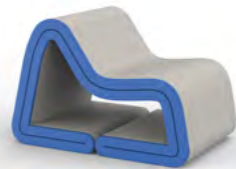

3D Soi Bank / 3D Soi Bench
Kod / Code : 40811000000 059
Ağırlık / Weight : 544 kg

ATIK VE GERİ DÖNÜŞÜM SERİSİ

LITTER AND RECYCLE BINS SERIES

İSTON 3D Atık ve Geri Dönüşüm Serisi ürünleri, kentin ortak açık alanlarında kentsel atıkların toplanması ve geri dönüşüme kazandırılmasını amaçlamaktadır. 3D üretim teknolojisinin yaratmış olduğu tasarım ve uygulama özgünlüğü ile ihtiyaç duyulan tüm mekanlar için kentsel donatılar üretilebilmektedir.