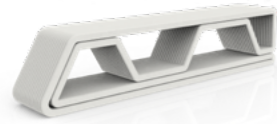

3D Grafen Raf Modül 1 / 3D Graphene Raf Module 1
Kod / Code : 408 11 000000 223
Ağırlık / Weight : 207 kg