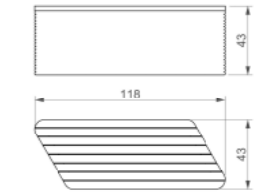

Kod / Code : 408 11 000000 128

Ağırlık / Weight : 141 kg

3D Modüler Panorama Bank

3D Modular Panorama Bench

Kod / Code : 408 11 000000 129

Ağırlık / Weight : 266 kg

3D Modüler Panorama Bank Kenar

3D Modular Panorama Kenar Bench