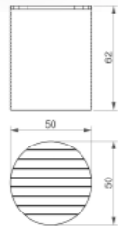

3D Modüler Roll Puf Büyük
3D Modular Roll Large Puf
Kod / Code : 408 11 000000 108
Ağırlık / Weight : 164 kg