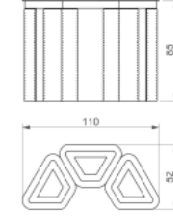

3D Modüler Panorama Çöp Kutusu Üçlü
3D Modular Panorama Triple Litter Bin
Kod / Code : 408 11 000000 139
Ağırlık / Weight : 416 kg