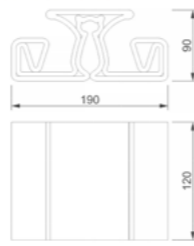

3D Piknik Masası / 3D Picnic Table
Kod / Code : 408 11 000000 197
Ağırlık / Weight : 1973 kg