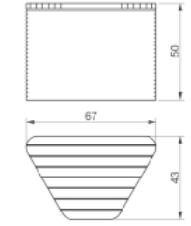

3D Modüler Panorama Bank Üçgen (Uzun)

3D Modular Panorama Triangle Bench (Long)

Kod / Code : 408 11 000000 128

Ağırlık / Weight : 141 kg