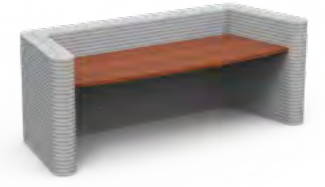

3D Lokum Bench

Kod / Code : 408 11 000000 061

Ağırlık / Weight : 752 kg

3D İdol Bank / 3D İdol Bench

Kod / Code : 408 11 000000 025

Ağırlık / Weight : 355 kg

3D Vapour Bank (Tekli)
3D Vapour Bench (Single)
Kod / Code : 408 11 000000 068
Ağırlık / Weight : 376 kg