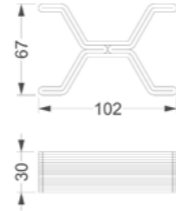

3D Grafen Raf Modül 4 / 3D Graphene Raf Module 4
Kod / Code : 408 11 000000 226
Ağırlık / Weight : 112 kg