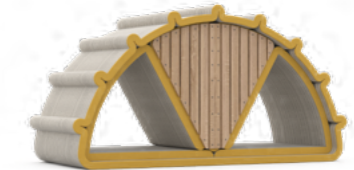

Kod / Code : 408 11 000000 148

Ağırlık / Weight : 228 kg

3D Balık Oyunu / 3D Fish Play

Kod / Code : 408 11 000000 145

Ağırlık / Weight : 378 kg

3D Limon Oyunu / 3D Lemon Play

Kod / Code : 408 11 000000 150

Ağırlık / Weight : 266 kg