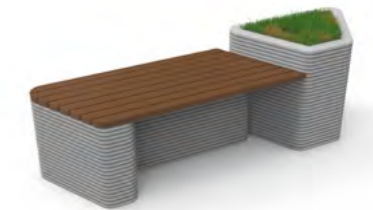

3D Modüler Panorama Bank Çiçeklikli
3D Modular Panorama Flower Bench
Kod / Code : 408 11 000000 137
Ağırlık / Weight : 291 kg