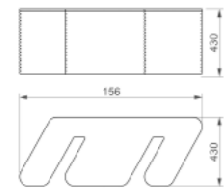

3D Modüler Panorama Bisiklet Parkı
3D Modular Panorama Cycle Rack
Kod / Code : 408 11 000000 134
Ağırlık / Weight : 250 kg