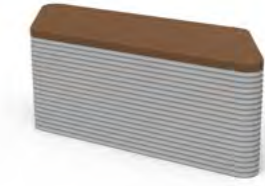

Kod / Code : 408 11 000000 128

Ağırlık / Weight : 141 kg

3D Modüler Panorama Bank

3D Modular Panorama Bench

Kod / Code : 408 11 000000 129

Ağırlık / Weight : 266 kg

3D Modüler Panorama Bank Kenar

3D Modular Panorama Kenar Bench