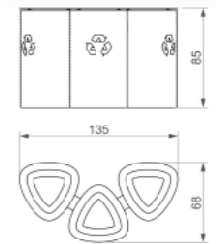

3D Dopler Çöp Kutusu

3D Dopler Litter Bin

Kod / Code : 40811000000 082

Ağırlık / Weight : 91 kg

3D Base Çöp Kutusu

3D Base Litter Bin

Kod / Code : 40811000000 081

Ağırlık / Weight : 174 kg