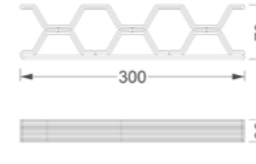

3D Grafen Raf Modül 3 / 3D Graphene Raf Module 3
Kod / Code : 408 11 000000 225
Ağırlık / Weight : 462 kg