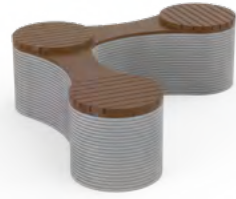

3D Modüler Roll Bank Üçlü
3D Modular Roll Triple Bench
Kod / Code : 408 11 000000 107
Ağırlık / Weight : 636 kg