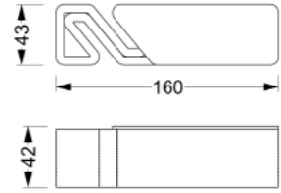

3D Pedal Bisiklet Parkı / 3D Pedal Cycle Rack

Kod / Code : 408 11 000000 078

Ağırlık / Weight : 294 kg

3D Gidon Bisiklet Parkı / Gidon Cycle Rack

Kod / Code : 408 11 000000 079

Ağırlık / Weight : 343 kg