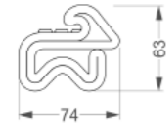

3D Eşek İnek Oyunu / 3D Donkey Cow Play

Kod / Code : 408 11 000000 146

Ağırlık / Weight : 220 kg

3D Kuş Oyunu / 3D Bird Play

Kod / Code : 408 11 000000 149

Ağırlık / Weight : 201 kg

3D Keçi İnek Oyunu / 3D Goat Cow Play