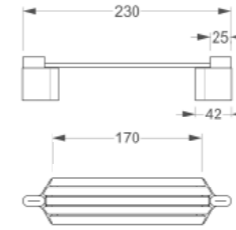

3D Modüler Modo Bank Küçük (Sağ ve Sol)
3D Modular Modo Small (Right and Left)
Kod / Code : 408 11 000000 122; 408 11 000000 200
Ağırlık / Weight : 315 kg

3D Modüler Beşgen Çiçeklik
3D Modular Beşgen Planter
Kod / Code : 408 11 000000 102
Ağırlık / Weight : 262 kg