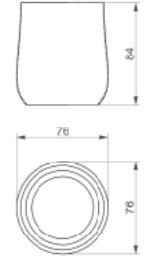

3D Bambi Çiçeklik / 3D Bambi Planter

Kod / Code : 408 11 000000 163

Ağırlık / Weight : 142 kg

3D Balküpü Çiçeklik / 3D Balküpü Planter

Kod / Code : 408 11 000000 170

Ağırlık / Weight : 115 kg

3D Manolya Çiçeklik / 3D Manolya Planter

Kod / Code : 408 05 000000 168

Ağırlık / Weight : 170 kg

3D Oles Çiçeklik / 3D Oles Planter

Kod / Code : 408 11 000000 174

Ağırlık / Weight : 245 kg

3D Life Çiçeklik / 3D Life Planter

Kod / Code : 408 11 000000 173