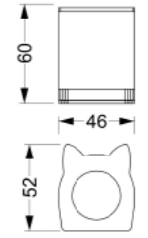

3D Pet Miam Kedi Evi / 3D Pet Miam Cat House
Kod / Code : 408 11 000000 156
Ağırlık / Weight : 226 kg